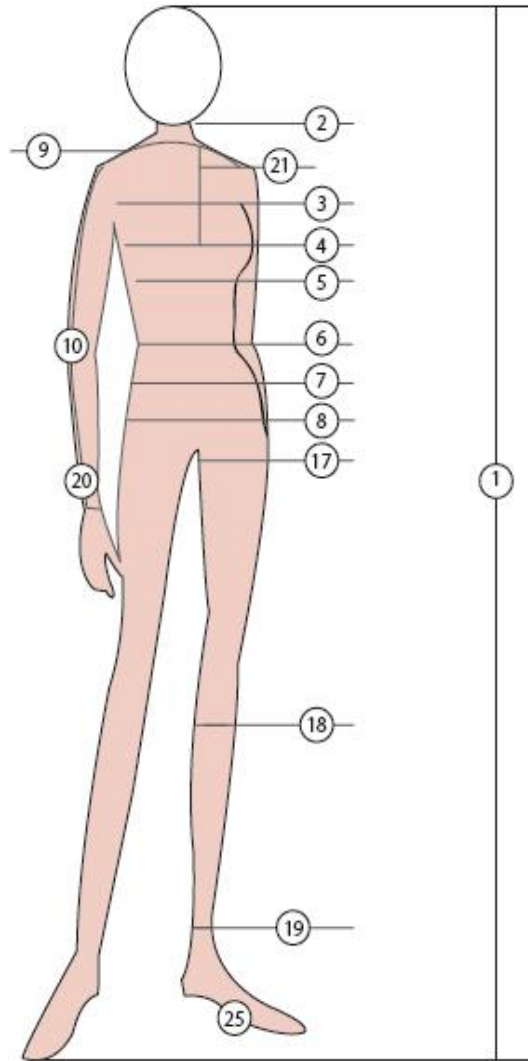

## \* Back

## \* Front

① 身長 : 170

2	首回り	31
3	胸巾	32
4	バスト	88
5	アンダーバスト	67
6	ウエスト	60
7	ミドルヒップ	72
8	ヒップ	80
9	肩巾	40
10	袖丈	52
11	桁丈	65
12	着丈	50
13	スカート丈	55
14	股上	26
15	スラックス丈	102
16	股下	78
17	太股回り	51
18	ふくらはぎ回り	30
19	足首回り	20
20	手首回り	14
21	乳下がり	14
22	ひざ下丈	43
23	上腕回り	23
24	腕回り(肘下)	20
25	足サイズ	24