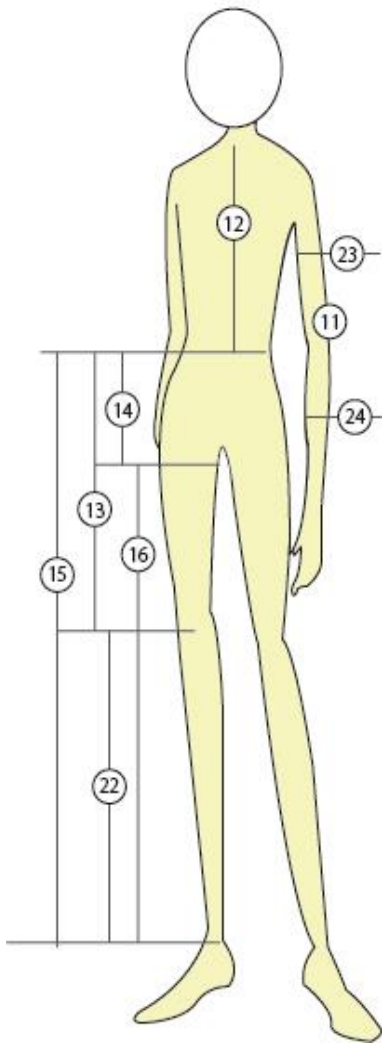

## \* Back

## \* Front

① 身長 : 170

2	首回り	31
3	胸巾	32
4	バスト	88
5	アンダーバスト	67
6	ウエスト	60
7	ミドルヒップ	72
8	ヒップ	80
9	肩巾	40
10	袖丈	52
11	桁丈	65
12	着丈	50
13	スカート丈	55
14	股上	26
15	スラックス丈	102
16	股下	78
17	太股回り	51
18	ふくらはぎ回り	30
19	足首回り	20
20	手首回り	14
21	乳下がり	14
22	ひざ下丈	43
23	上腕回り	23
24	腕回り(肘下)	20
25	足サイズ	24