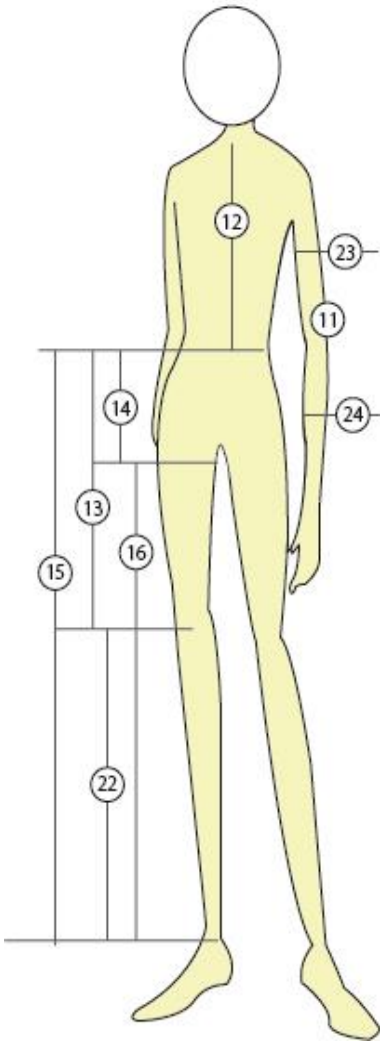

* Back

* Front

① 身長 : 172

2	首回り	32
3	胸巾	30
4	バスト	79
5	アンダーバスト	73
6	ウエスト	57
7	ミドルヒップ	79
8	ヒップ	83
9	肩巾	46
10	袖丈	54
11	桁丈	75
12	着丈	29
13	スカート丈	59
14	股上	21
15	スラックス丈	104
16	股下	82
17	太股回り	46
18	ふくらはぎ回り	30
19	足首回り	19
20	手首回り	14
21	乳下がり	13.5
22	ひざ下丈	41
23	上腕回り	21
24	腕回り(肘下)	20
25	足サイズ	24.5