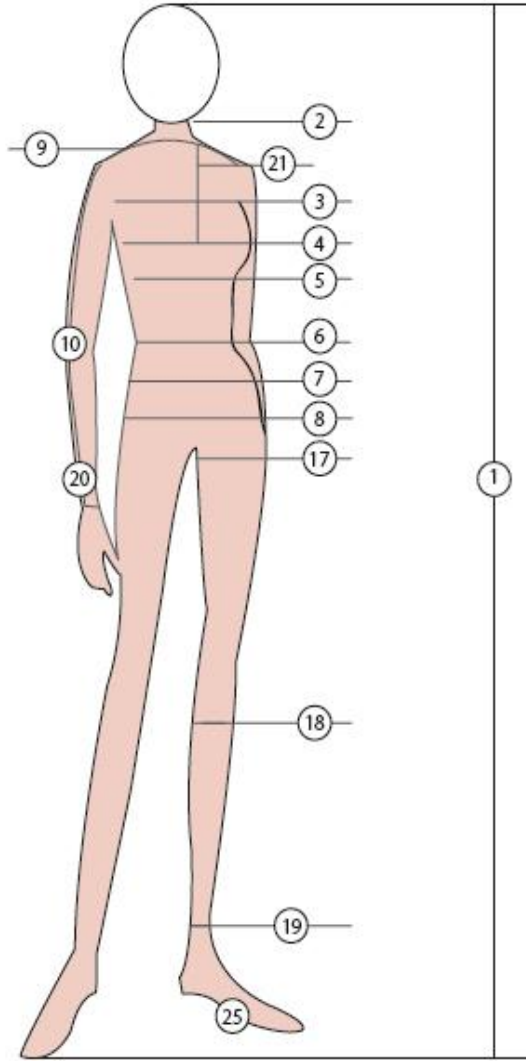

* Back

* Front

① 身長 : 172

2	首回り	32
3	胸巾	30
4	バスト	79
5	アンダーバスト	73
6	ウエスト	57
7	ミドルヒップ	79
8	ヒップ	83
9	肩巾	46
10	袖丈	54
11	桁丈	75
12	着丈	29
13	スカート丈	59
14	股上	21
15	スラックス丈	104
16	股下	82
17	太股回り	46
18	ふくらはぎ回り	30
19	足首回り	19
20	手首回り	14
21	乳下がり	13.5
22	ひざ下丈	41
23	上腕回り	21
24	腕回り(肘下)	20
25	足サイズ	24.5